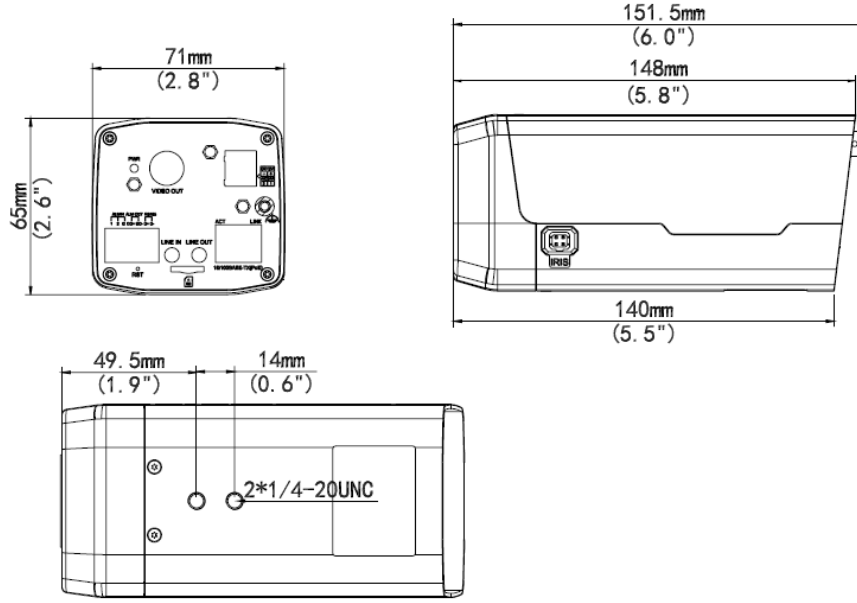

Boyutlar

Kurulum

Zhejiang Uniview Technologies Co., Ltd.

South Tower, Building 10, Wanlun Science Park, 88 Jiangling Road, Hangzhou, Çin 310051

E-posta: overseasbusiness@uniview.com; globalsupport@uniview.com

<http://www.uniview.com>

©2019 Zhejiang Uniview Technologies Co., Ltd. Tüm hakları saklıdır.

* Ürün özellikleri ve stok durumu haber verilmeksizin değiştirilebilir.